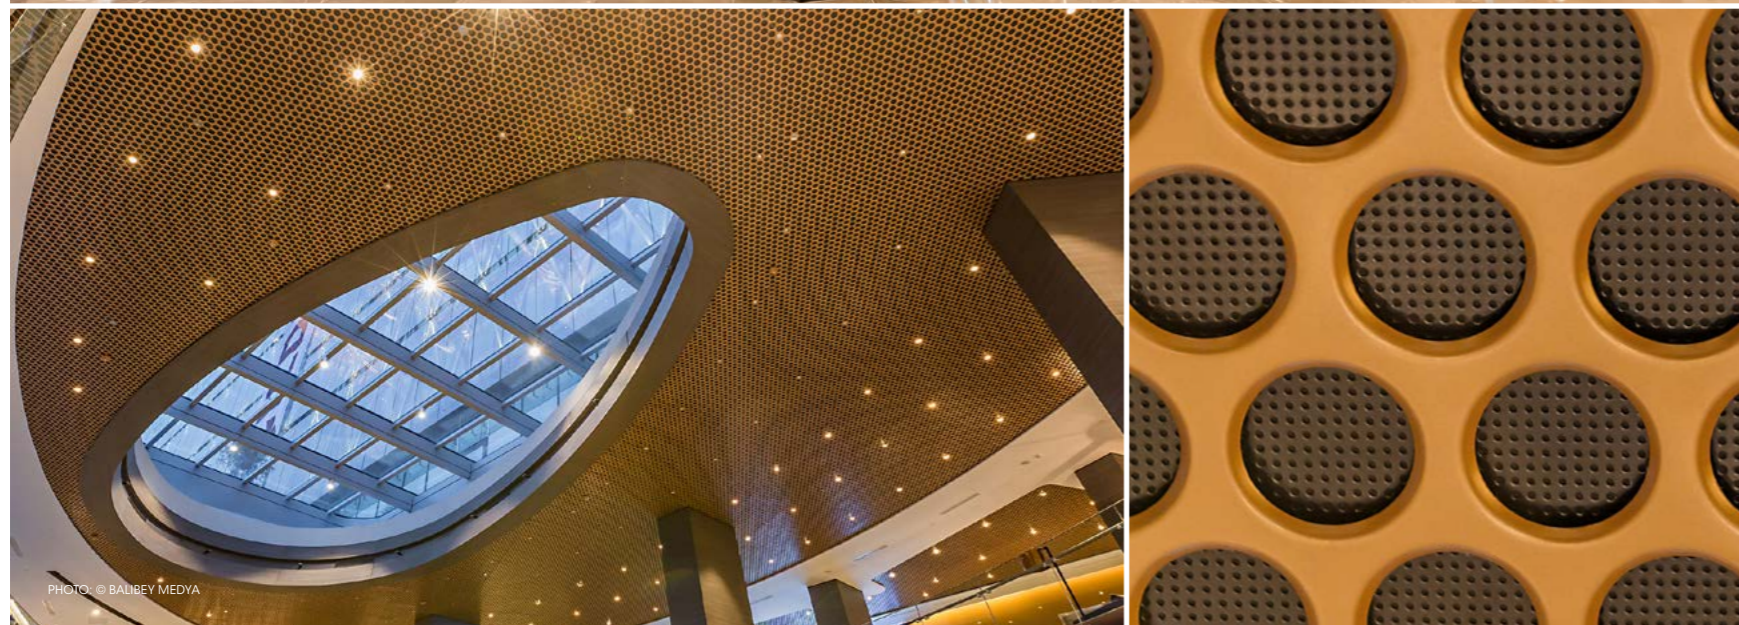

PROJEKT DES MONATS | Memorial Bahçelievler Hospital, Istanbul [TR]

01 19

PHOTO: © BALIBEY MEDYA

PROJEKT Memorial Bahçelievler Hospital, Istanbul [TR]

FERTIGSTELLUNG Februar 2018

ARCHITEKTEN Memorial Project Management

INNENARCHITEKTEN Zoom TPU

BAUHERR Istanbul Memorial Sağlık Yatırımları A.Ş.

PRODUKTE

Designdecke LOOP®
aus 1,00 mm starkem verzinktem Stahlblech; ausgeführt als TYP 3 Magnetsystem, Modulgröße 966 x 1115 mm; gepulvert in Goldbronze, Lochbild RV 60 [800 m²]

Langfeldplatten S1
aus 0,6 mm starkem verzinktem Stahlblech; Abmessungen: 600 x 600 mm; gepulvert in RAL 7021 matt; perforiert in L15, mit schwarzem Akustikvlies hinterlegt [800 m²]

Innovative Exklusivität: In Istanbul wurde das imposante Memorial Bahçelievler Hospital eröffnet. Ein Weltkrankenhaus, das die internationalen Akkreditierungs- und Qualitätsstandards erfüllt – im Fokus steht stets der Mensch mit seinen individuellen Bedürfnissen.

Das Krankenhaus im Zentrum der eurasischen Metropole gilt als einer der umfassendsten Gesundheitskomplexe der Welt. Es verfügt über „Leed Platinum“ (Leadership in Energy and Environmental Design), das prestigeträchtigste grüne Zertifikat, das in Bezug auf Design von führenden Institutionen vergeben wird. Modern und futuristisch – so der architektonische Anspruch des 72.000m² großen Krankenhauses. Ein Bestandteil des ganzheitlichen Konzepts ist die Designdecke LOOP® von durlum, die in der Lobby, den Fluren und dem Atrium zum Einsatz kam.

In Goldbronze gepulvert, verleiht die Designdecke den Räumlichkeiten ein edles, anmutendes Ambiente. Durch ihre runden Öffnungen charakterisiert, fügt sich die einzigartige Decke harmonisch in das Raumbild ein. Geschwungene, organische Formen erzeugen den Eindruck von endloser Weite. Perfekt abgestimmt auf die durchdachte Inneneinrichtung ergibt sich ein Bild absoluter Perfektion.

Doch das Deckensystem ist nicht nur optisch ein Blickfang: Die LOOP®-Elemente sind mittels Magneten von der Unterdecke aus Langfeldplatten abgehängt. Perforiert und mit Vlies hinterlegt, wird die Akustik erheblich aufgewertet – das Wohlfühl wird zusätzlich gesteigert.

Das Memorial Bahçelievler Hospital basiert auf einem umfassenden Konzept, bei dem nichts dem Zufall überlassen wurde. Ein Krankenhaus, das den Menschen in den Mittelpunkt stellt – ein Ort zum Genesen.