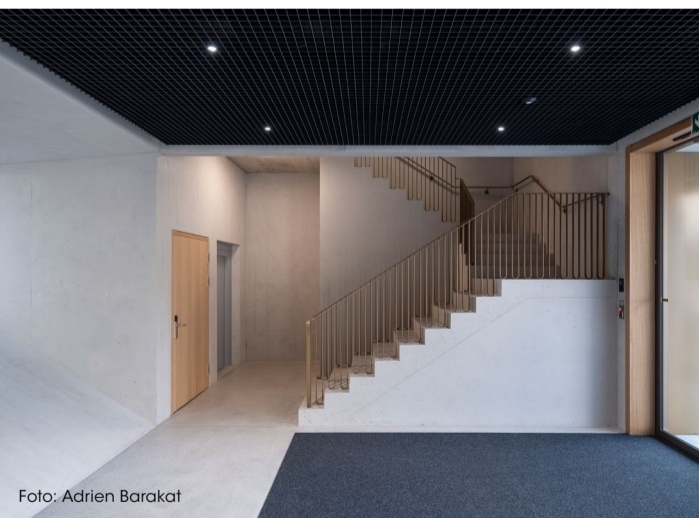

Gemeindezentrum

Ried-Brig, Schweiz

Foto: Adrien Barakat

Das Projekt

Ried-Brig im Schweizer Kanton Wallis hat mit seinem neuen Gemeindezentrum einen Ort geschaffen, der moderne Verwaltung, Bildung und Gemeindeleben unter einem Dach vereint – ein Herzstück für die Gemeinschaft, das in Funktion und Design überzeugt.

Ein Highlight ist die multidirektionale Rasterdecke LIVA, die im Gemeindesaal eine einladende Atmosphäre schafft. In den Büros der Gemeindeverwaltung wurde das Einsteg raster QUADRA mit integrierten LED-Downlights PUNTEO-Q50 installiert; eine Kombination aus leichter Deckenästhetik und dezenter, homogener Lichtgestaltung.

Das Ergebnis ist ein Gemeindezentrum, welches einen modernen und zukunftsorientierten Mittelpunkt für die Gemeinde Ried-Brig schafft.

Foto: Adrien Barakat

Foto: Adrien Barakat

Foto: Adrien Barakat

Architekten

Comamala Ismail Architectes

Fertigstellung

März 2024

Produkte

Einsteg raster QUADRA

Material: bandlackiertes Aluminium; Zellenmaß: 54,55 x 54,55 mm; Steghöhe: 40 mm [56 m²]

LED-Downlight PUNTEO-Q50

Lichtverteilung: 2 x 45°, breitstrahlend; Lichtfarbe: 4.000K; CRI < 90; Leuchtenkörper: schwarz, ähnlich RAL 9005 [16 Stk.]