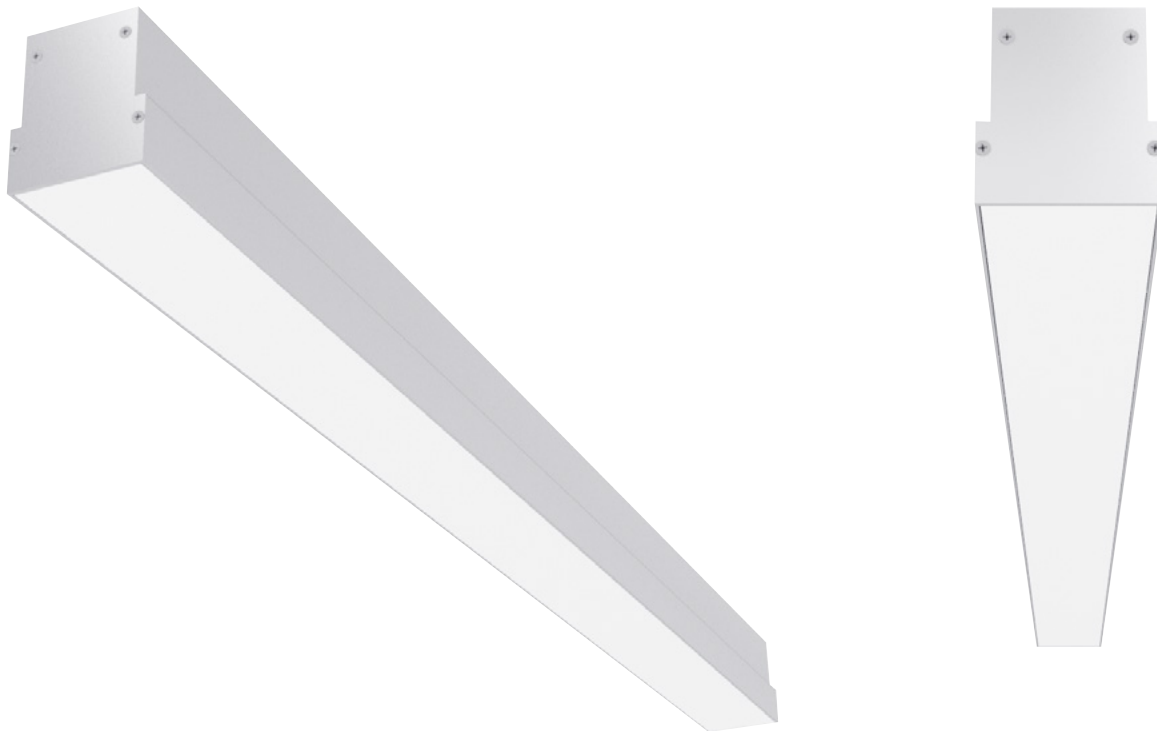

OMEGA 63 SYSTEM