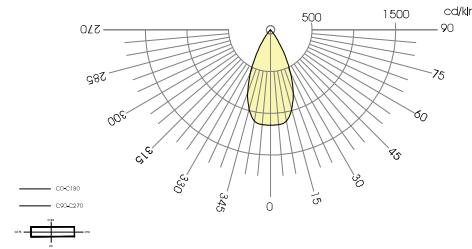

3D view
PUNTEO-N 1x1 S01

Cut view
PUNTEO-N 1x1 S01 in Quadra 50H30

3D bottom view
PUNTEO-N 1x1 S01 in Quadra 50H30

3D top view
PUNTEO-N 1x1 S01 in Quadra 50H30

Light distribution curve [LDC]
PUNTEO N | Index "a" - 2 x 38°

Light distribution curve [LDC]
PUNTEO N | Index "b" - 2 x 20°

PUNTEO®-N 1x1 - S 01

POINT | QUADRA 50H30

for tool-free integration in durlum open cell ceiling
Cell size x height: 30 ... 33 x 30 mm | t = 0,6 mm
Other cell sizes require a module adapter [separate item]