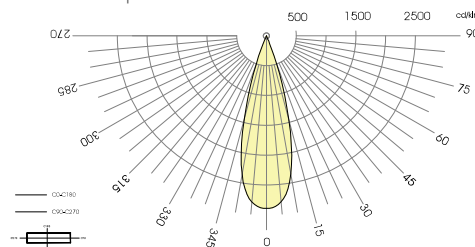

3D view
PUNTEO-N 1x1 S01

Cut view
PUNTEO-N 1x1 S01 in Quadra 30H30

Bottom view
PUNTEO-N 1x1 S01 in Quadra 30H30

Top view
PUNTEO-N 1x1 S01 in Quadra 30H30

Light distribution curve [LDC]
PUNTEO N | Index "a" - 2 x 38°

Light distribution curve [LDC]
PUNTEO N | Index "b" - 2 x 20°

PUNTEO®-N 1x1 - S 01 POINT | QUADRA 30H30

for tool-free integration in durlum open cell ceiling
Cell size x height: 30 ... 33 x 30 mm | t = 0,6 mm
Other cell sizes require a module adapter [separate item]

Light distribution [please select option] :
 a - 2 x 38° | sym. wide beam | LOR 75 %
 b - 2 x 20° | sym. narrow beam | LOR 70 %

LED [please select option] :
 01 - 4,000 K | 8 W | 905 lm | CRI > 80
 02 - 3,000 K | 8 W | 850 lm | CRI > 80
 03 - 2,700 K / 5,000 K | 900 lm | 8 W | CRI > 80
 04 - 2,700 K | 600 lm | 8 W | CRI > 90
 05 - 3,000 K | 640 lm | 8 W | CRI > 90