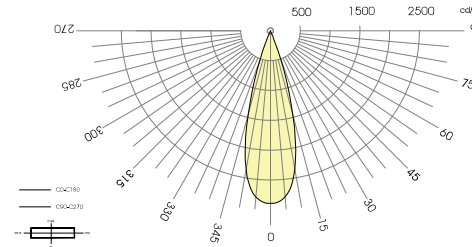

3D view
PUNTEO-N 1x1 S01

Cut view
PUNTEO-N 1x1 S01 in Quadra 50H30

3D bottom view
PUNTEO-N 1x1 S01 in Quadra 50H30

3D top view
PUNTEO-N 1x1 S01 in Quadra 50H30

Light distribution curve [LDC]
PUNTEO N | Index "a" - 2 x 38°

Light distribution curve [LDC]
PUNTEO N | Index "b" - 2 x 20°

PUNTEO®-N 1x1 - S 01

POINT | QUADRA 50H30

for tool-free integration in durlum open cell ceiling
Cell size x height: 30 ... 33 x 30 mm | t = 0,6 mm
Other cell sizes require a module adapter [separate item]