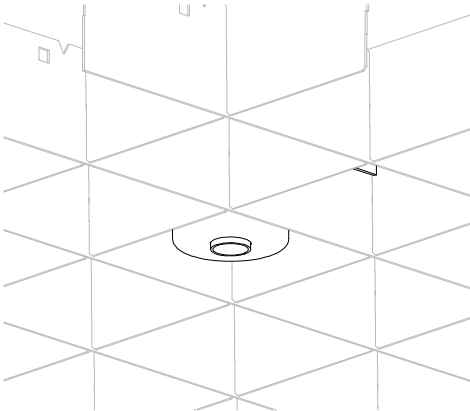

3D view
PUNTEO-N 1x1 S01

Cut view
PUNTEO-N 1x1 S01 in Quadra 50H30

3D bottom view
PUNTEO-N 1x1 S01 in Quadra 50H30

3D top view
PUNTEO-N 1x1 S01 in Quadra 50H30

Light distribution curve [LDC]
PUNTEO N | Index "a" - 2 x 38°

Light distribution curve [LDC]
PUNTEO N | Index "b" - 2 x 20°

PUNTEO®-N 1x1 - S 01

POINT | QUADRA 50H30

for tool-free integration in durlum open cell ceiling
Cell size x height: 30 ... 33 x 30 mm | t = 0,6 mm
Other cell sizes require a module adapter [separate item]