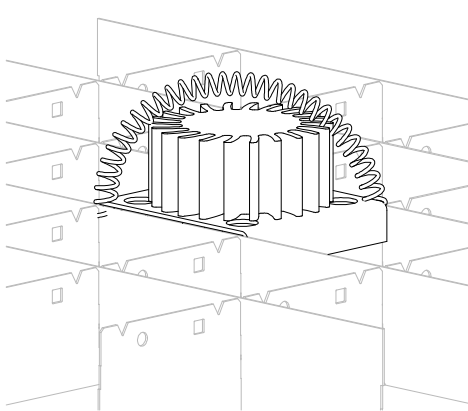

3D view
PUNTEO-N 1x1 S01

Cut view
PUNTEO-N 1x1 S01 in Quadra 50H30

3D bottom view
PUNTEO-N 1x1 S01 in Quadra 50H30

3D top view
PUNTEO-N 1x1 S01 in Quadra 50H30

Light distribution curve [LDC]
PUNTEO N | Index "a" - 2 x 38°

Light distribution curve [LDC]
PUNTEO N | Index "b" - 2 x 20°

PUNTEO®-N 1x1 - S 01

POINT | QUADRA 50H30

for tool-free integration in durlum open cell ceiling
Cell size x height: 30 ... 33 x 30 mm | t = 0,6 mm
Other cell sizes require a module adapter [separate item]