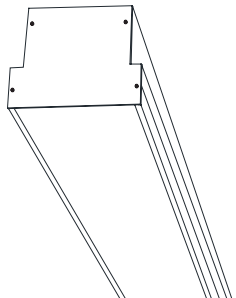

RHOMBOS + S-OMEGA

Streckmetalldecke mit integriertem
LED-Lichtkanalsystem
*Expanded metal ceiling with integrated
LED lighting channel system*

durlum.com/bau2019