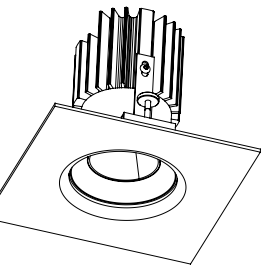

POLYLAM® + PUNTEO®-S

Vertikallamellen als Decken- und Wandsystem
mit integrierten LED-Lichtpunkten
*Vertical baffle ceiling and wall cladding
system with integrated LED points*